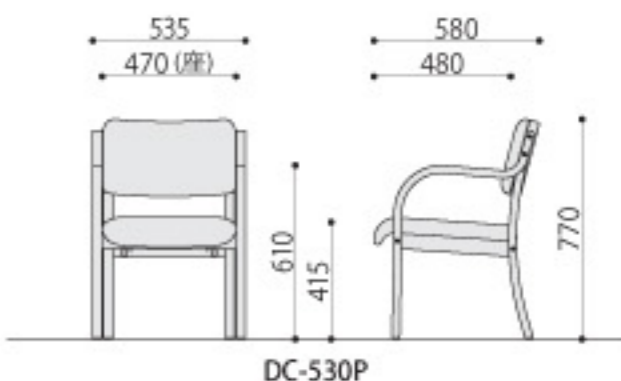

スタッキング例

別張り・完成品出荷承ります。

DC-530P、DC-730P は指定の張地による別張対応が可能です。また、通常組立商品として出荷しておりますが、希望に合わせて工場出荷時に組み立てを行う完成品出荷対応が可能です。お気軽にお問い合わせ下さい。
※別張り、完成品出荷につきましては別途お見積もり致します。

DC-530P 組立

ダイニングチェア(肘付)

※21,000円(税抜価格)

サイズ: W535×D580×H770(SH415)mm
張地: 合成皮革(ポリ塩化ビニル)
フレーム: 成型合板 ポリウレタン塗装
入数: 2
梱包寸数: 4.9才
梱包重量: 17kg

●スタッキング可能(4脚まで)

別張対応

低ホルム仕様

カラーサンプル

BL ブルー BJ ベージュ WH ホワイト GN グリーン

PK ピンク OR オレンジ

DC-730P 組立

ダイニングチェア(肘付)

※21,000円(税抜価格)

サイズ: W535×D580×H770(SH415)mm
張地: 合成皮革(ポリ塩化ビニル)
フレーム: 成型合板 ポリウレタン塗装
入数: 2
梱包寸数: 4.9才
梱包重量: 17kg

●スタッキング可能(4脚まで)

別張対応

低ホルム仕様

カラーサンプル

WH ホワイト BJ ベージュ BK ブラック

DC-730P(WH)
ホワイト JAN 040362