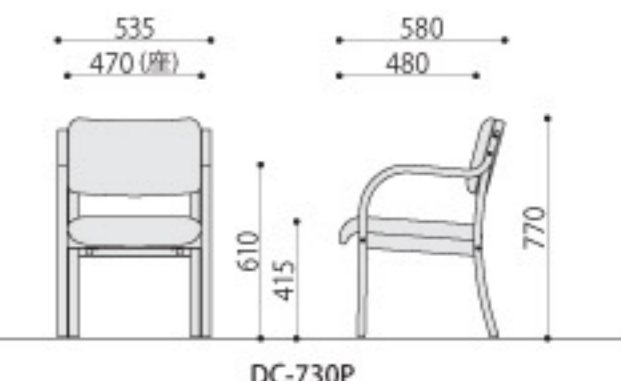

スタッキング例

別張り・完成品出荷承ります。

DC-530P、DC-730P は指定の張地による別張対応が可能です。また、通常組立商品として出荷しておりますが、希望に合わせて工場出荷時に組み立てを行う完成品出荷対応が可能です。お気軽にお問い合わせ下さい。
※別張り、完成品出荷につきましては別途お見積もり致します。

DC-530P 組立

ダイニングチェア(肘付)

※21,000円(税抜価格)

サイズ: W535×D580×H770(SH415)mm
張地: 合成皮革(ポリ塩化ビニル)
フレーム: 成型合板 ポリウレタン塗装
入数: 2
梱包寸数: 4.9才
梱包重量: 17kg

●スタッキング可能(4脚まで)

別張対応

低ホルム仕様

カラーサンプル

BL ブルー BJ ベージュ WH ホワイト GN グリーン

PK ピンク OR オレンジ

DC-730P 組立

ダイニングチェア(肘付)

※21,000円(税抜価格)

サイズ: W535×D580×H770(SH415)mm
張地: 合成皮革(ポリ塩化ビニル)
フレーム: 成型合板 ポリウレタン塗装
入数: 2
梱包寸数: 4.9才
梱包重量: 17kg

●スタッキング可能(4脚まで)

別張対応

低ホルム仕様

カラーサンプル

WH ホワイト BJ ベージュ BK ブラック

DC-730P(WH)
ホワイト JAN 040362